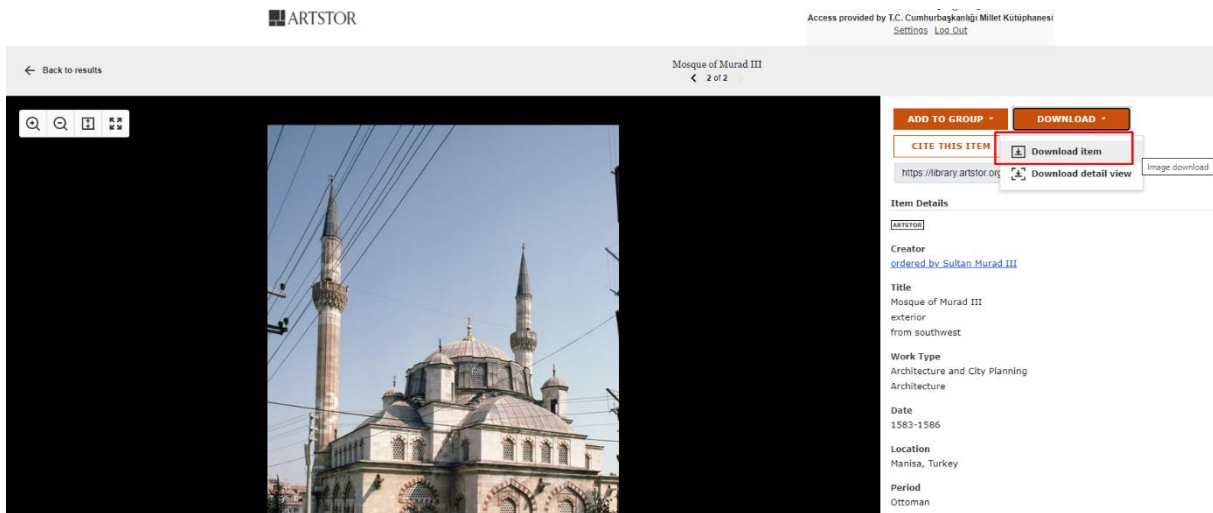

Görüntüleri İndirme

- Kayıtlı hesabınızla oturum açarak görselleri hesabınıza kaydedebilir, gruplayabilir, tek tek veya kümülatif bir şekilde indirebilirsiniz.
- Grupladığınız görselleri PowerPoint veya ZIP dosyası şeklinde dışarı aktarabilirsiniz.